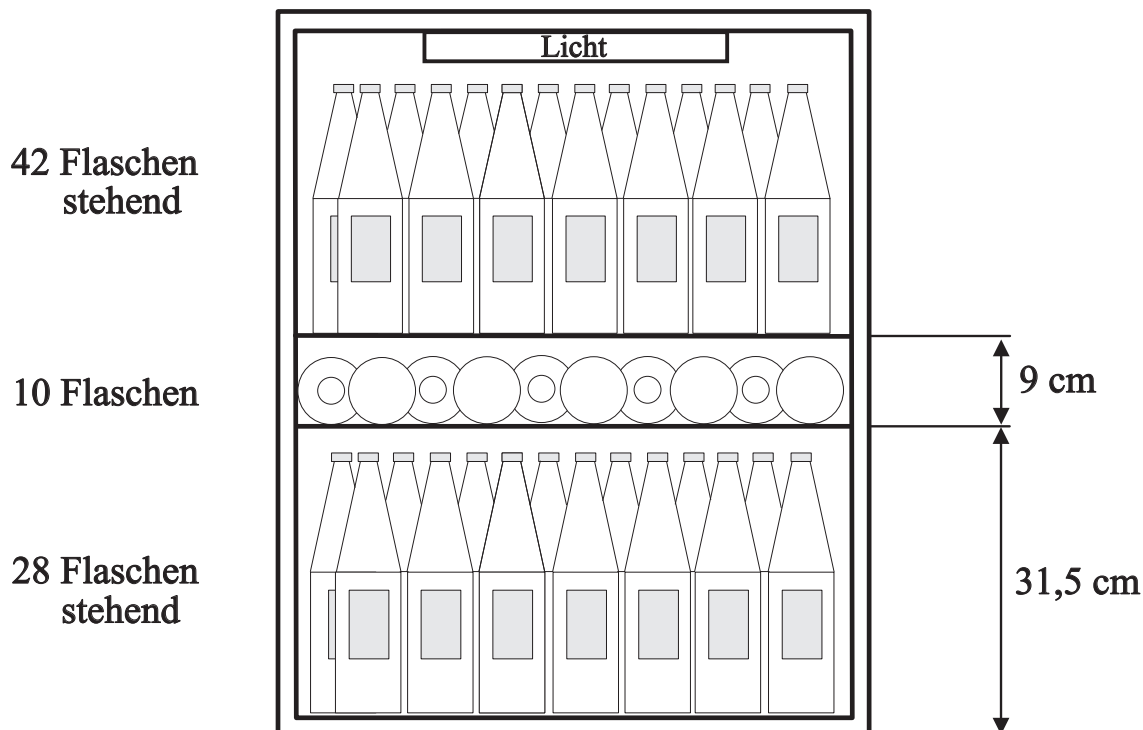

48 Flaschen

Licht

27 cm

25 cm

Bodenrost

48 Flaschen

Tragrost unten

56 Flaschen

Serienausstattung: 3 Tragroste und 1 Bodenrost

Einlagerungsmenge: 93 Flaschen,

auf 2 Tragrosten + 1 Bodenrost

Gesamtvolumen: 46,5 l

Tragrost 2

42 Flaschen

15 cm

28 cm

Bodenrost

35 Flaschen

Tragrost 1

16 Flaschen

Serienausstattung: 3 Tragroste und 1 Bodenrost
Einlagerungsmenge: 80 Flaschen,
auf 2 Tragrosten + 1 Bodenrost
Gesamtvolumen: 40 l

Serienausstattung: 3 Tragroste und 1 Bodenrost

Einlagerungsmenge: 97 Flaschen,
auf 2 Tragrosten + 1 Bodenrost

Gesamtvolumen: 48,5 l

Tragrost oben

30 Flaschen

Licht

30 cm

19 cm

Bodenrost