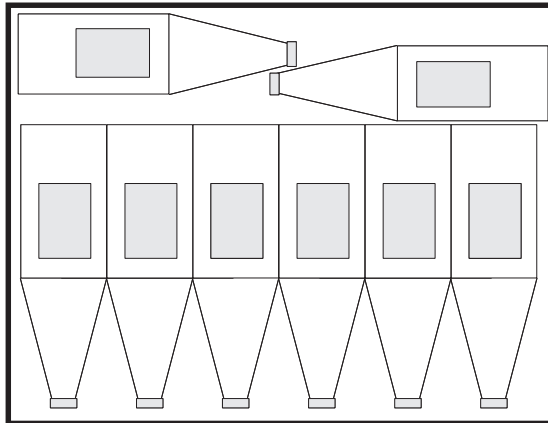

25 Flaschen

Tragrost unten

42 Flaschen

Serienausstattung: 3 Tragroste und 1 Bodenrost

Einlagerungsmenge: 62 Flaschen,
auf 2 Tragrosten + 1 Bodenrost

Gesamtvolumen: 62 l

Tragrost 2

8 Flaschen

33cm

31cm

Tragrost 1

Bodenrost

24 Flaschen

30 Flaschen

Serienausstattung: 3 Tragroste und 1 Bodenrost

Einlagerungsmenge: 45 Flaschen,
auf 1 Tragrost + 1 Bodenrost