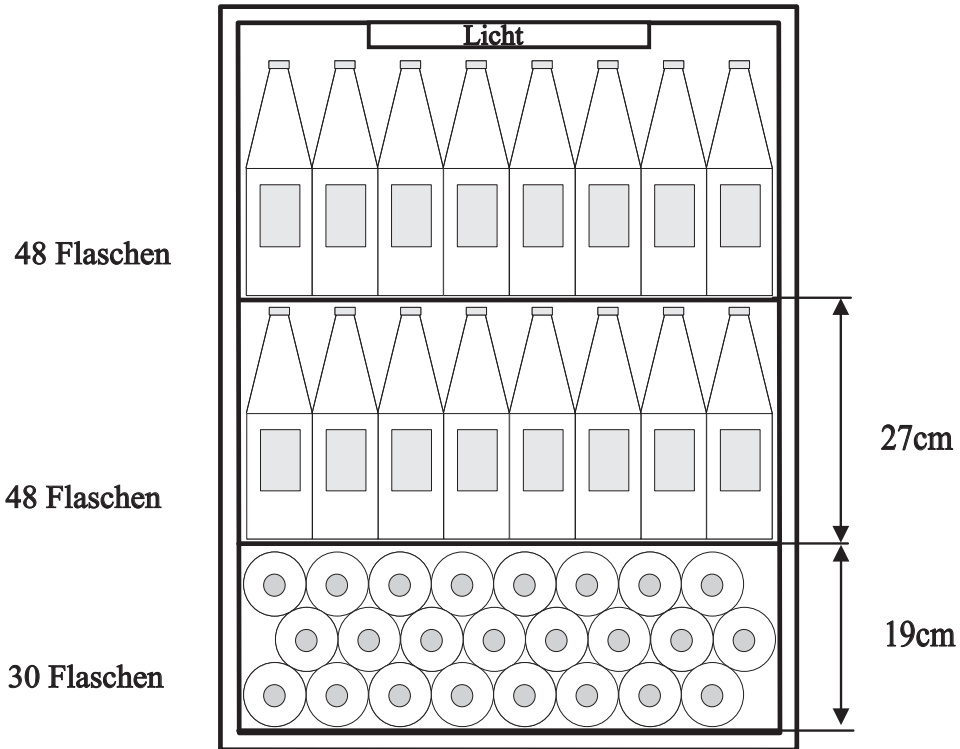

Serienausstattung: 3 Tragroste + 1 Bodenrost

Einlagerungsmenge: 163 Flaschen Cola,
auf 2 Tragrosten + 1 Bodenrost

Gesamtvolumen: 32,6 l

Bodenrost

Tragrost

Serienausstattung: 3 Tragroste und 1 Bodenrost

Einlagerungsmenge: 236 Dosen,

auf 2 Tragrosten + 1 Bodenrost

Gesamtvolumen: 77,90 l

Bodenrost

Tragroste

Serienausstattung: 3 Tragroste und 1 Bodenrost

Einlagerungsmenge: 126 Flaschen Cola,
auf 2 Tragrosten + 1 Bodenrost

Gesamtvolumen: 41,60 l

Tragroste

Bodenrost

Serienausstattung: 3 Tragroste und 1 Bodenrost

Einlagerungsmenge: 152 Flaschen,
auf 2 Tragrosten + 1 Bodenrost

Gesamtvolumen: 50,16 l

Tragrost oben hintere Beladung

Frontansicht

Tragrost oben

48 Flaschen

Licht

27 cm

25 cm

Bodenrost

48 Flaschen

Tragrost unten

56 Flaschen