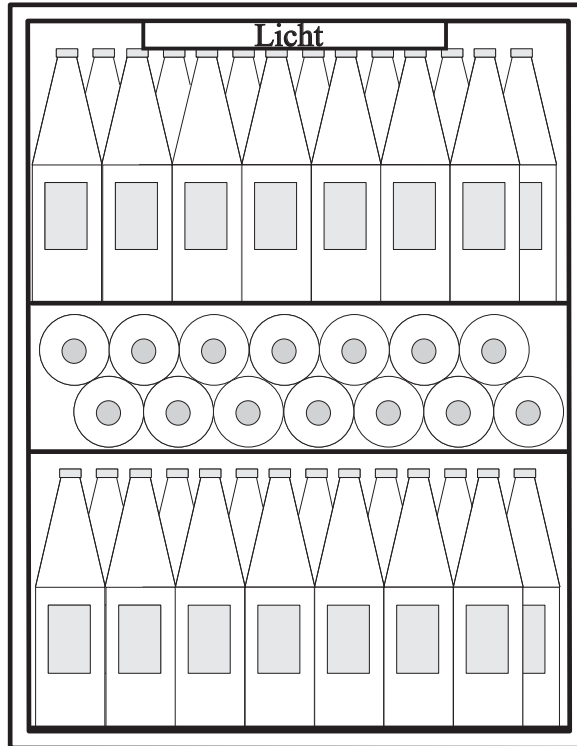

Tragroste

Bodenrost

Serienausstattung: 3 Tragroste und 1 Bodenrost

Einlagerungsmenge: 152 Flaschen,
auf 2 Tragrosten + 1 Bodenrost

Gesamtvolumen: 50,16 l

Tragrost oben hintere Beladung

Frontansicht

Tragrost oben

48 Flaschen

Licht

27 cm

25 cm

Bodenrost

48 Flaschen

Tragrost unten

56 Flaschen

Serienausstattung: 3 Tragroste und 1 Bodenrost

Einlagerungsmenge: 93 Flaschen,

auf 2 Tragrosten + 1 Bodenrost

Gesamtvolumen: 46,5 l

Tragrost 2

42 Flaschen

15 cm

28 cm

Bodenrost

35 Flaschen

Tragrost 1

16 Flaschen

Serienausstattung: 3 Tragroste und 1 Bodenrost
Einlagerungsmenge: 80 Flaschen,
auf 2 Tragrosten + 1 Bodenrost
Gesamtvolumen: 40 l

Serienausstattung: 3 Tragroste und 1 Bodenrost