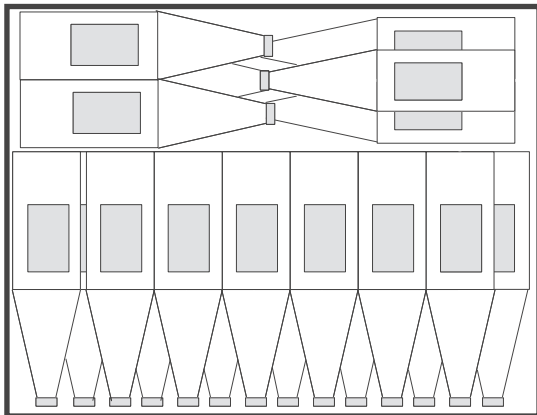

Serienausstattung: 3 Tragroste und 1 Bodenrost

Einlagerungsmenge: 97 Flaschen,
auf 2 Tragrosten + 1 Bodenrost

Gesamtvolumen: 48,5 l

Tragrost oben

30 Flaschen