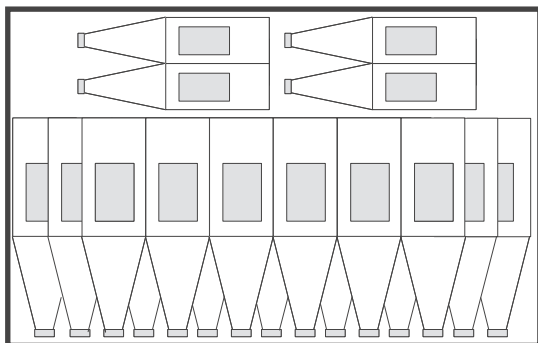

Bodenrost

35 Flaschen

Tragrost 1

16 Flaschen

Serienausstattung: 3 Tragroste und 1 Bodenrost
Einlagerungsmenge: 80 Flaschen,
auf 2 Tragrosten + 1 Bodenrost
Gesamtvolumen: 40 l

Serienausstattung: 3 Tragroste und 1 Bodenrost

Einlagerungsmenge: 97 Flaschen,
auf 2 Tragrosten + 1 Bodenrost

Gesamtvolumen: 48,5 l

Tragrost oben

30 Flaschen

Licht

30 cm

19 cm

Bodenrost

25 Flaschen

Tragrost unten

42 Flaschen

Serienausstattung: 3 Tragroste und 1 Bodenrost

Einlagerungsmenge: 62 Flaschen,
auf 2 Tragrosten + 1 Bodenrost

Gesamtvolumen: 62 l

Tragrost 2

8 Flaschen