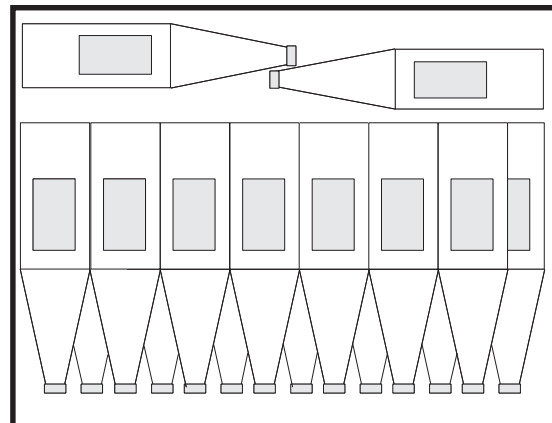

48 Flaschen

Licht

27 cm

25 cm

Bodenrost

48 Flaschen

Tragrost unten

56 Flaschen

Serienausstattung: 3 Tragroste und 1 Bodenrost

Einlagerungsmenge: 93 Flaschen,

auf 2 Tragrosten + 1 Bodenrost

Gesamtvolumen: 46,5 l

Tragrost 2

42 Flaschen

15 cm

28 cm

Bodenrost

35 Flaschen

Tragrost 1

16 Flaschen

Serienausstattung: 3 Tragroste und 1 Bodenrost
Einlagerungsmenge: 80 Flaschen,
auf 2 Tragrosten + 1 Bodenrost
Gesamtvolumen: 40 l

Serienausstattung: 3 Tragroste und 1 Bodenrost