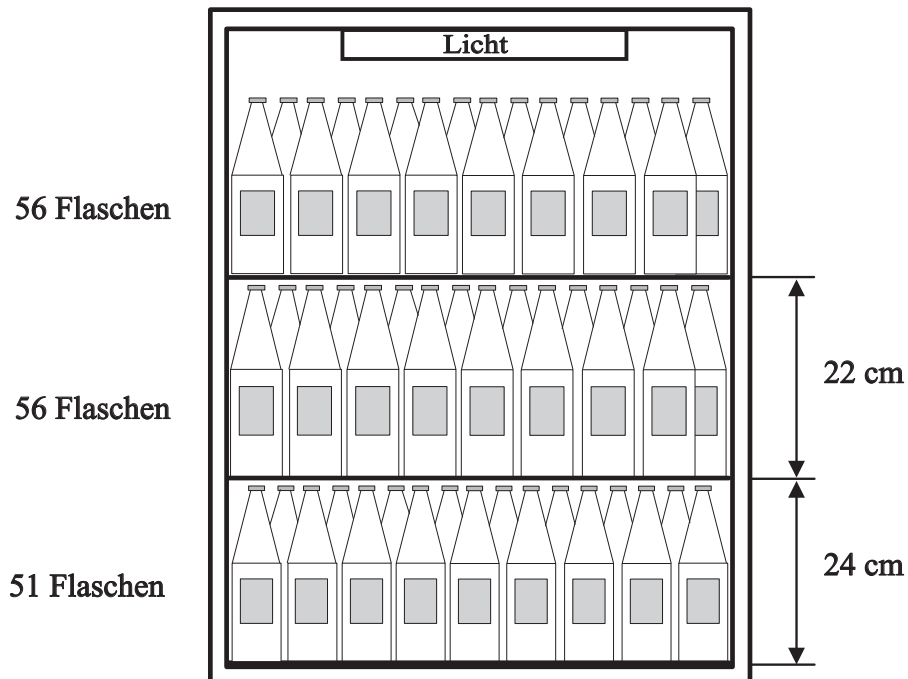

Serienausstattung: 3 Tragroste + 1 Bodenrost

Einlagerungsmenge: 163 Flaschen Cola,
auf 2 Tragrosten + 1 Bodenrost

Gesamtvolumen: 32,6 l

Bodenrost

Tragrost

Serienausstattung: 3 Tragroste und 1 Bodenrost

Einlagerungsmenge: 236 Dosen,

auf 2 Tragrosten + 1 Bodenrost

Gesamtvolumen: 77,90 l

Bodenrost

Tragroste

Serienausstattung: 3 Tragroste und 1 Bodenrost

Einlagerungsmenge: 126 Flaschen Cola,
auf 2 Tragrosten + 1 Bodenrost

Gesamtvolumen: 41,60 l

Tragroste

Bodenrost

Serienausstattung: 3 Tragroste und 1 Bodenrost

Einlagerungsmenge: 152 Flaschen,
auf 2 Tragrosten + 1 Bodenrost

Gesamtvolumen: 50,16 l

Tragrost oben hintere Beladung

Frontansicht

Tragrost oben

48 Flaschen

Licht

27 cm

25 cm

Bodenrost

48 Flaschen

Tragrost unten

56 Flaschen