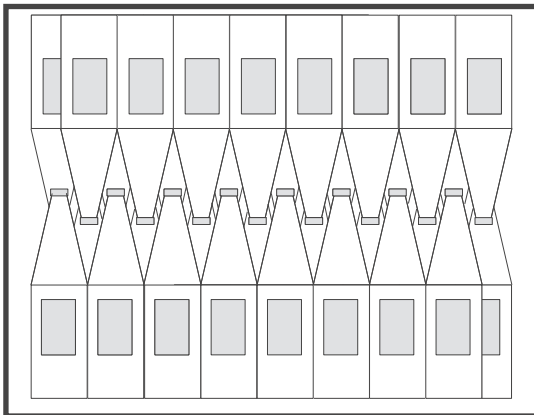

Tragroste

Bodenrost

Serienausstattung: 3 Tragroste und 1 Bodenrost

Einlagerungsmenge: 152 Flaschen,
auf 2 Tragrosten + 1 Bodenrost

Gesamtvolumen: 50,16 l

Tragrost oben hintere Beladung

Frontansicht

Tragrost oben

48 Flaschen

Licht

27 cm

25 cm

Bodenrost

48 Flaschen

Tragrost unten

56 Flaschen