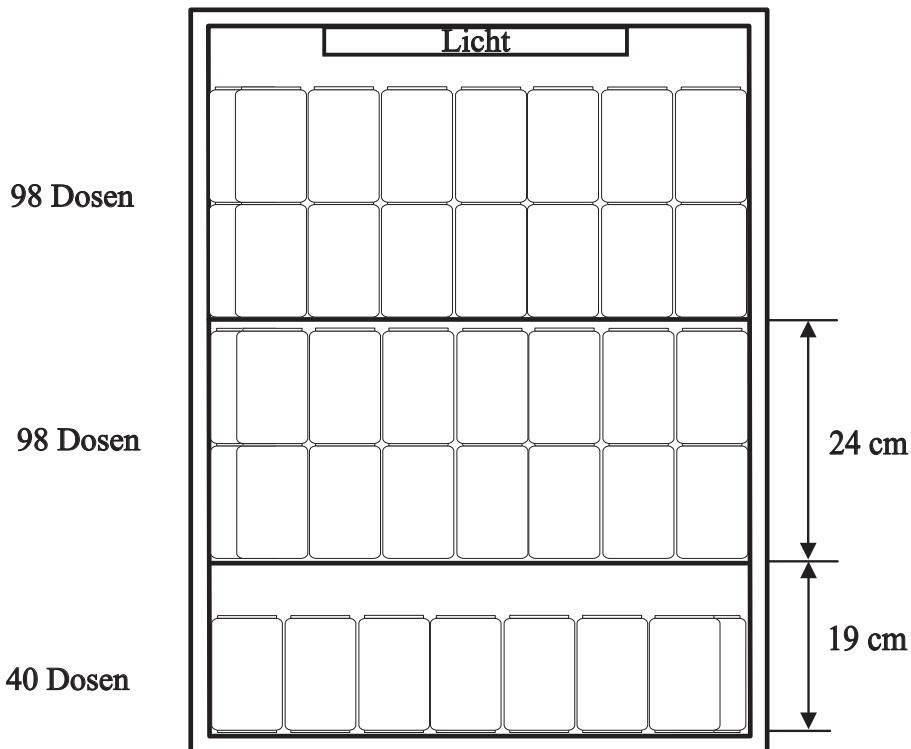

Serienausstattung: 3 Tragroste + 1 Bodenrost

Einlagerungsmenge: 163 Flaschen Cola,
auf 2 Tragrosten + 1 Bodenrost

Gesamtvolumen: 32,6 l

Bodenrost

Tragrost

Serienausstattung: 3 Tragroste und 1 Bodenrost

Einlagerungsmenge: 236 Dosen,

auf 2 Tragrosten + 1 Bodenrost

Gesamtvolumen: 77,90 l

Bodenrost

Tragroste

Serienausstattung: 3 Tragroste und 1 Bodenrost

Einlagerungsmenge: 126 Flaschen Cola,
auf 2 Tragrosten + 1 Bodenrost

Gesamtvolumen: 41,60 l

Tragroste

Bodenrost

Serienausstattung: 3 Tragroste und 1 Bodenrost

Einlagerungsmenge: 152 Flaschen,
auf 2 Tragrosten + 1 Bodenrost

Gesamtvolumen: 50,16 l

Tragrost oben hintere Beladung

Frontansicht

Tragrost oben

48 Flaschen

Licht

27 cm

25 cm

Bodenrost

48 Flaschen

Tragrost unten

56 Flaschen