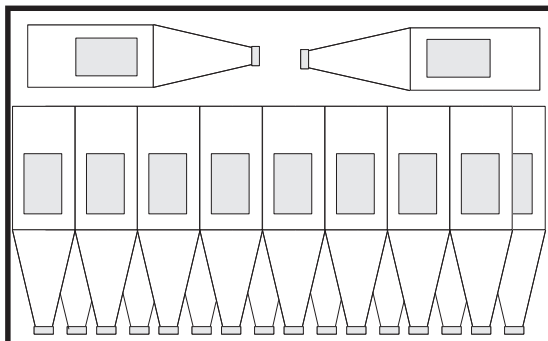

Serienausstattung: 3 Tragroste + 1 Bodenrost

Einlagerungsmenge: 163 Flaschen Cola,
auf 2 Tragrosten + 1 Bodenrost

Gesamtvolumen: 32,6 l

Bodenrost

Tragrost

Serienausstattung: 3 Tragroste und 1 Bodenrost

Einlagerungsmenge: 236 Dosen,

auf 2 Tragrosten + 1 Bodenrost

Gesamtvolumen: 77,90 l

Bodenrost

Tragroste

Serienausstattung: 3 Tragroste und 1 Bodenrost

Einlagerungsmenge: 126 Flaschen Cola,
auf 2 Tragrosten + 1 Bodenrost

Gesamtvolumen: 41,60 l

Tragroste

Bodenrost

Serienausstattung: 3 Tragroste und 1 Bodenrost

Einlagerungsmenge: 152 Flaschen,
auf 2 Tragrosten + 1 Bodenrost

Gesamtvolumen: 50,16 l

Tragrost oben hintere Beladung

Frontansicht

Tragrost oben

48 Flaschen

Licht

27 cm

25 cm

Bodenrost

48 Flaschen

Tragrost unten

56 Flaschen