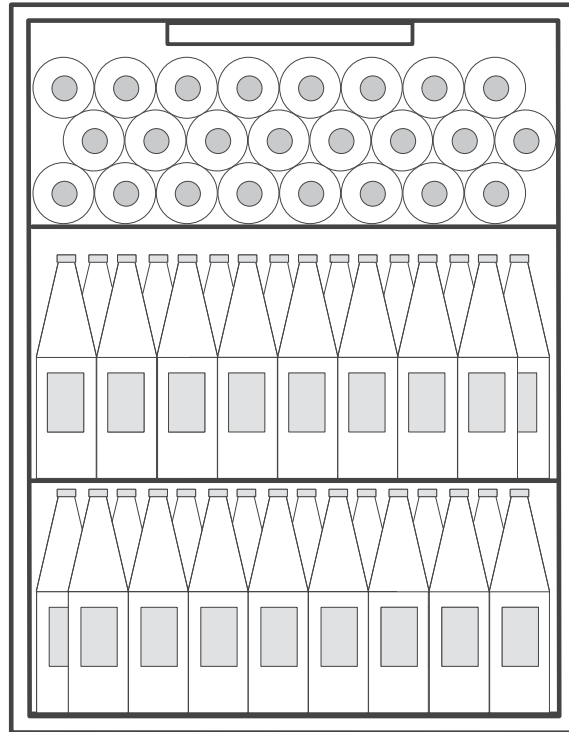

Serienausstattung: 3 Tragroste + 1 Bodenrost

Einlagerungsmenge: 163 Flaschen Cola,
auf 2 Tragrosten + 1 Bodenrost

Gesamtvolumen: 32,6 l

Bodenrost

Tragrost

Serienausstattung: 3 Tragroste und 1 Bodenrost

Einlagerungsmenge: 236 Dosen,

auf 2 Tragrosten + 1 Bodenrost

Gesamtvolumen: 77,90 l

Bodenrost

Tragroste

Serienausstattung: 3 Tragroste und 1 Bodenrost

Einlagerungsmenge: 126 Flaschen Cola,
auf 2 Tragrosten + 1 Bodenrost

Gesamtvolumen: 41,60 l

Tragroste

Bodenrost

Serienausstattung: 3 Tragroste und 1 Bodenrost

Einlagerungsmenge: 152 Flaschen,
auf 2 Tragrosten + 1 Bodenrost

Gesamtvolumen: 50,16 l

Tragrost oben hintere Beladung

Frontansicht

Tragrost oben

48 Flaschen

Licht

27 cm

25 cm

Bodenrost

48 Flaschen

Tragrost unten

56 Flaschen