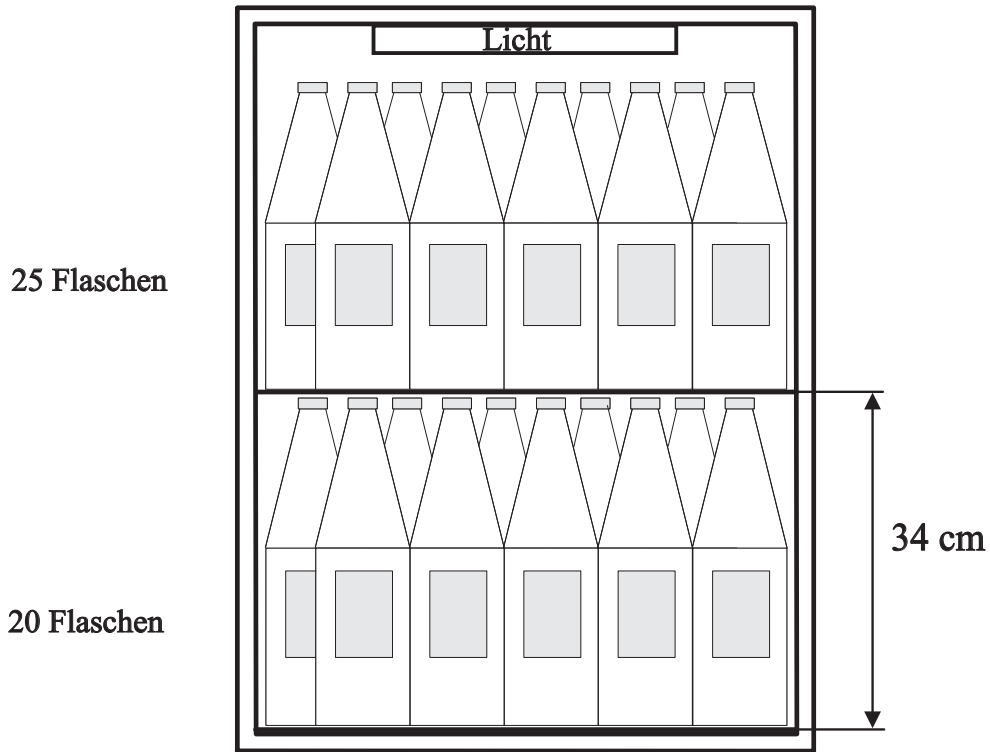

Serienausstattung: 3 Tragroste und 1 Bodenrost

Einlagerungsmenge: 45 Flaschen,
auf 1 Tragrost + 1 Bodenrost

Gesamtvolumen: 67,5 l