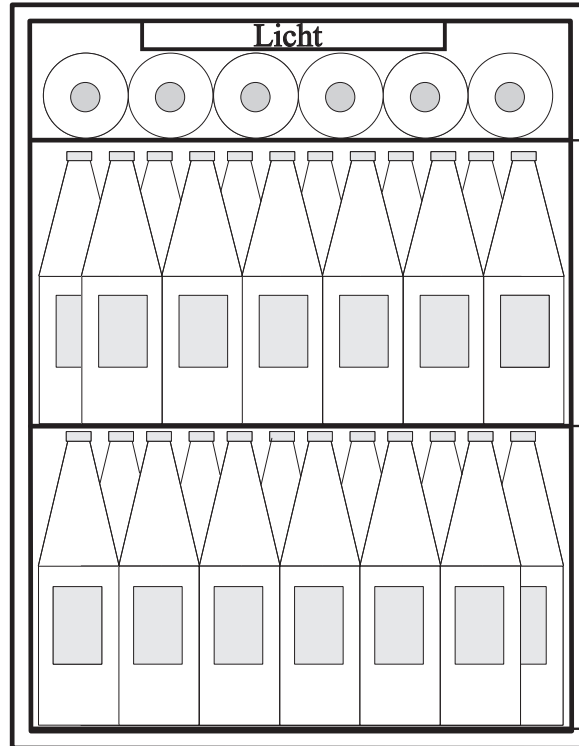

25 Flaschen

Tragrost unten

42 Flaschen

Serienausstattung: 3 Tragroste und 1 Bodenrost

Einlagerungsmenge: 62 Flaschen,
auf 2 Tragrosten + 1 Bodenrost

Gesamtvolumen: 62 l

Tragrost 2

8 Flaschen

33cm

31cm

Tragrost 1

Bodenrost

24 Flaschen

30 Flaschen

Serienausstattung: 3 Tragroste und 1 Bodenrost

Einlagerungsmenge: 45 Flaschen,
auf 1 Tragrost + 1 Bodenrost