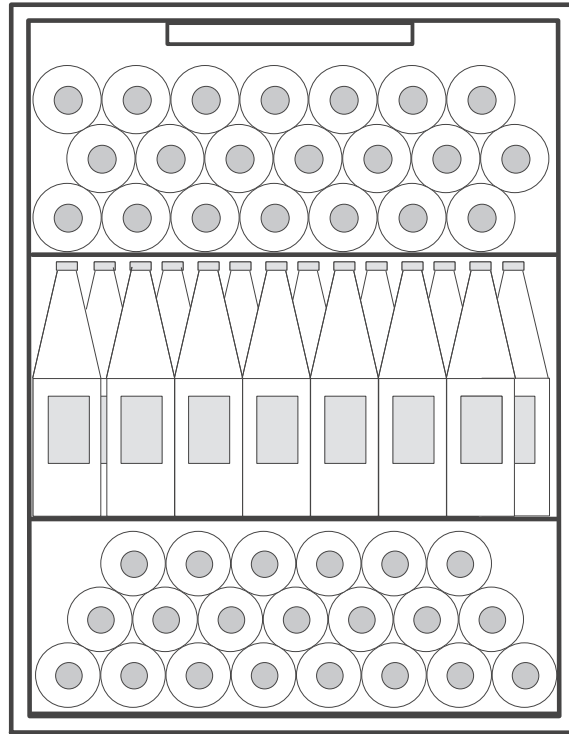

Bodenrost

35 Flaschen

Tragrost 1

16 Flaschen

Serienausstattung: 3 Tragroste und 1 Bodenrost
Einlagerungsmenge: 80 Flaschen,
auf 2 Tragrosten + 1 Bodenrost
Gesamtvolumen: 40 l

Serienausstattung: 3 Tragroste und 1 Bodenrost

Einlagerungsmenge: 97 Flaschen,
auf 2 Tragrosten + 1 Bodenrost

Gesamtvolumen: 48,5 l

Tragrost oben

30 Flaschen

Licht

30 cm

19 cm

Bodenrost

25 Flaschen

Tragrost unten

42 Flaschen

Serienausstattung: 3 Tragroste und 1 Bodenrost

Einlagerungsmenge: 62 Flaschen,
auf 2 Tragrosten + 1 Bodenrost

Gesamtvolumen: 62 l

Tragrost 2

8 Flaschen